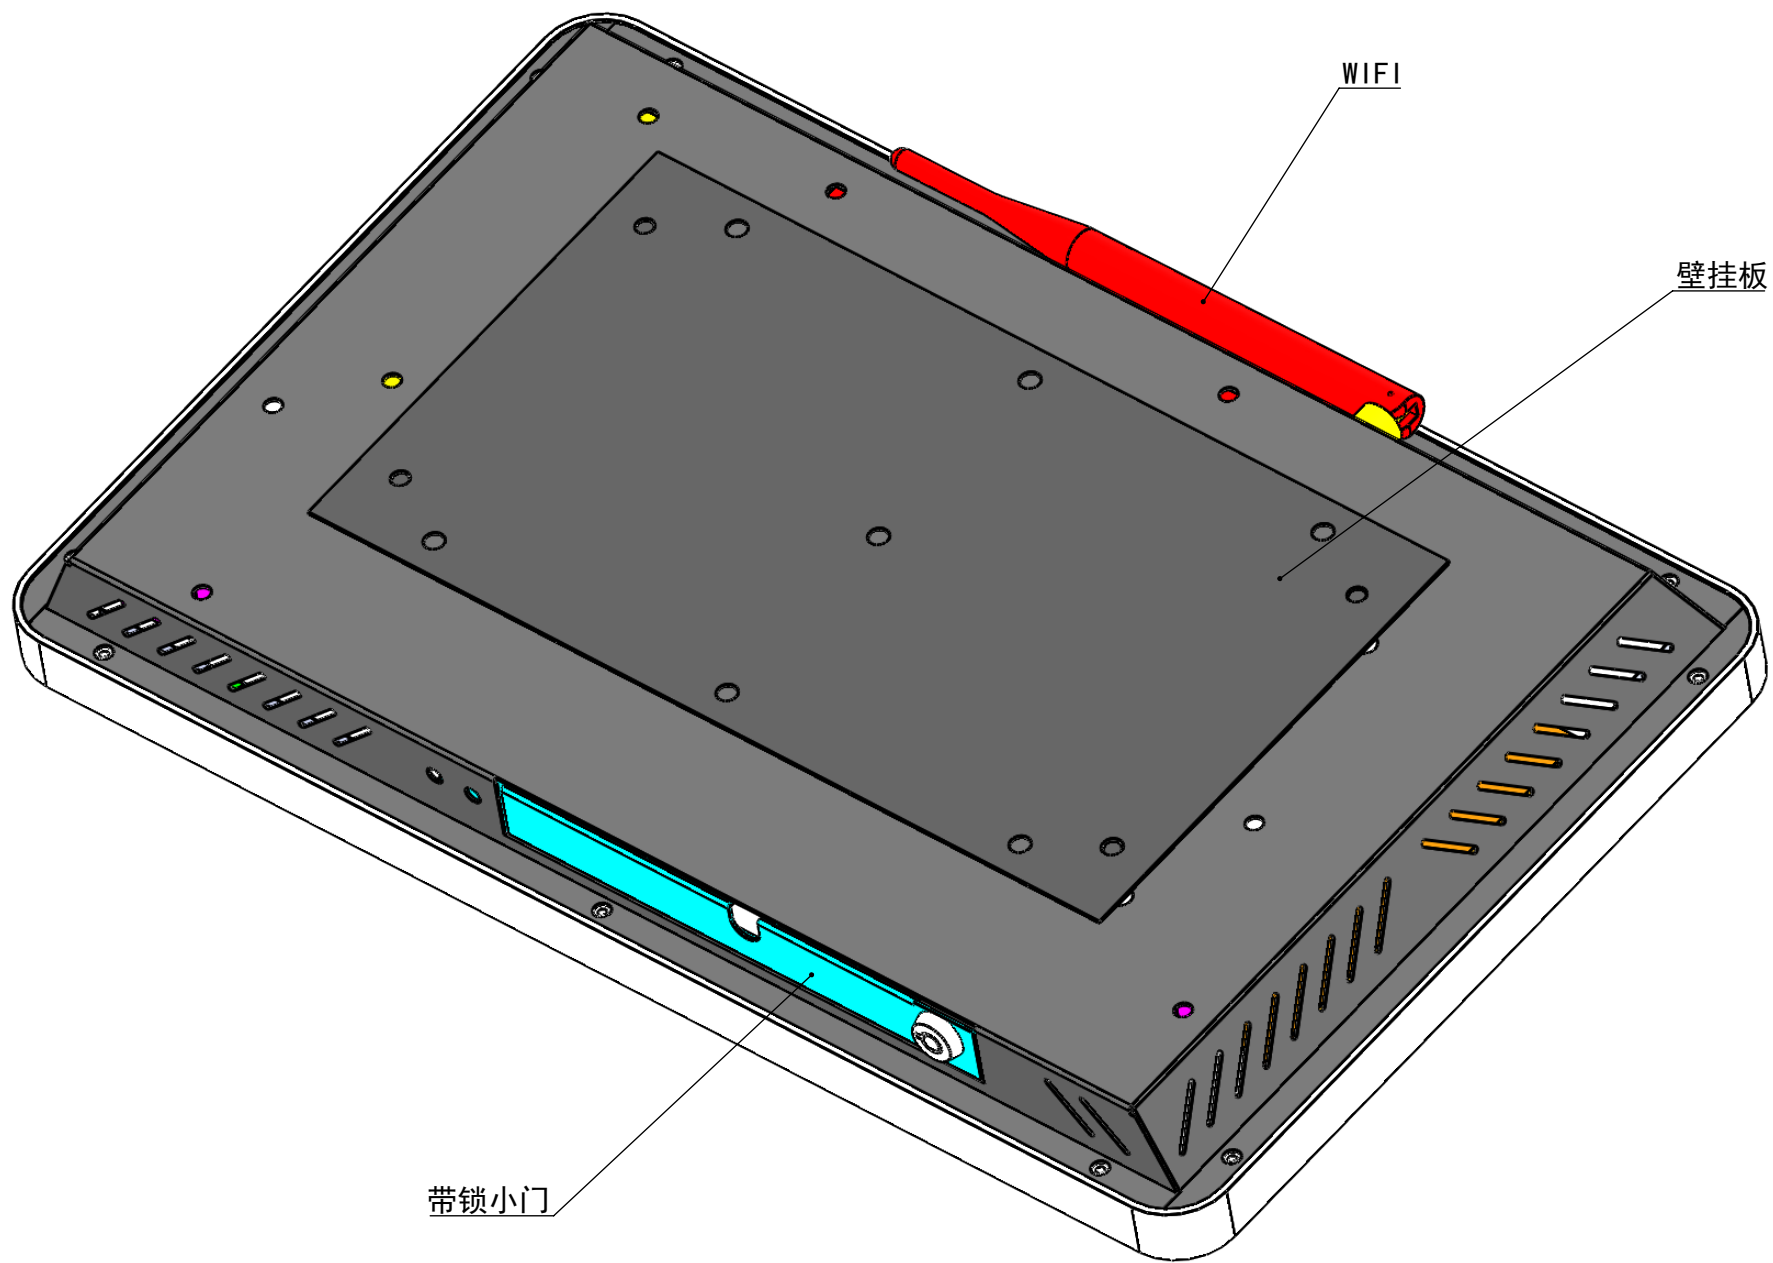

铝型材

钢化玻璃

WIFI

壁挂板

带锁小门