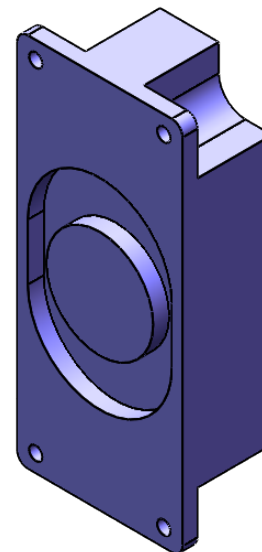

铝型材

钢化玻璃

WIFI

壁挂板

带锁小门