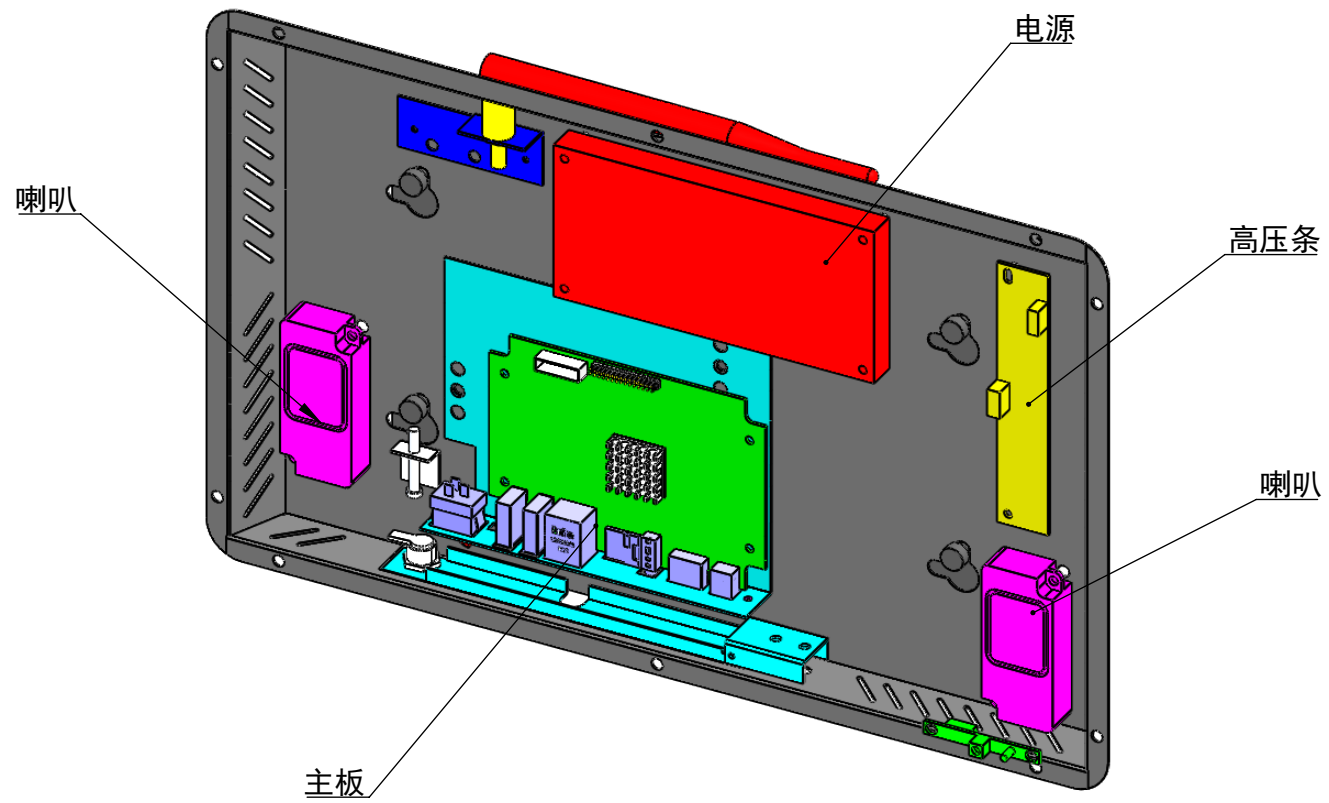

铝型材

钢化玻璃

WIFI

壁挂板

带锁小门