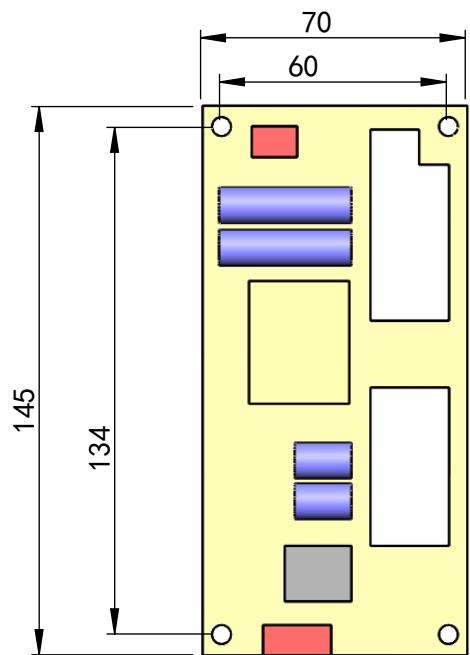

铝型材

钢化玻璃

WIFI

壁挂板

带锁小门