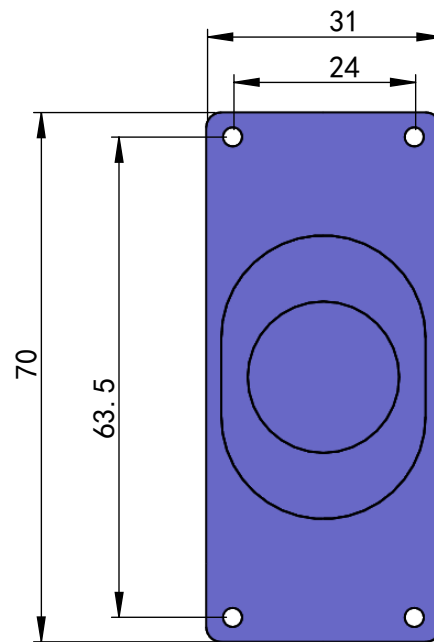

铝型材

钢化玻璃

WIFI

壁挂板

带锁小门