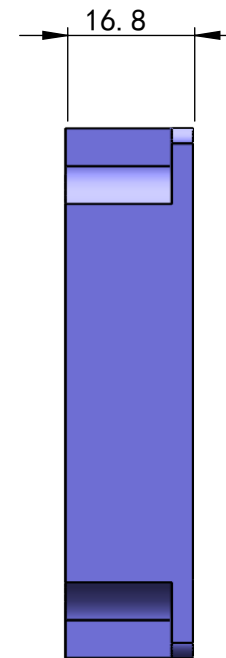

铝型材

钢化玻璃

WIFI

壁挂板

带锁小门