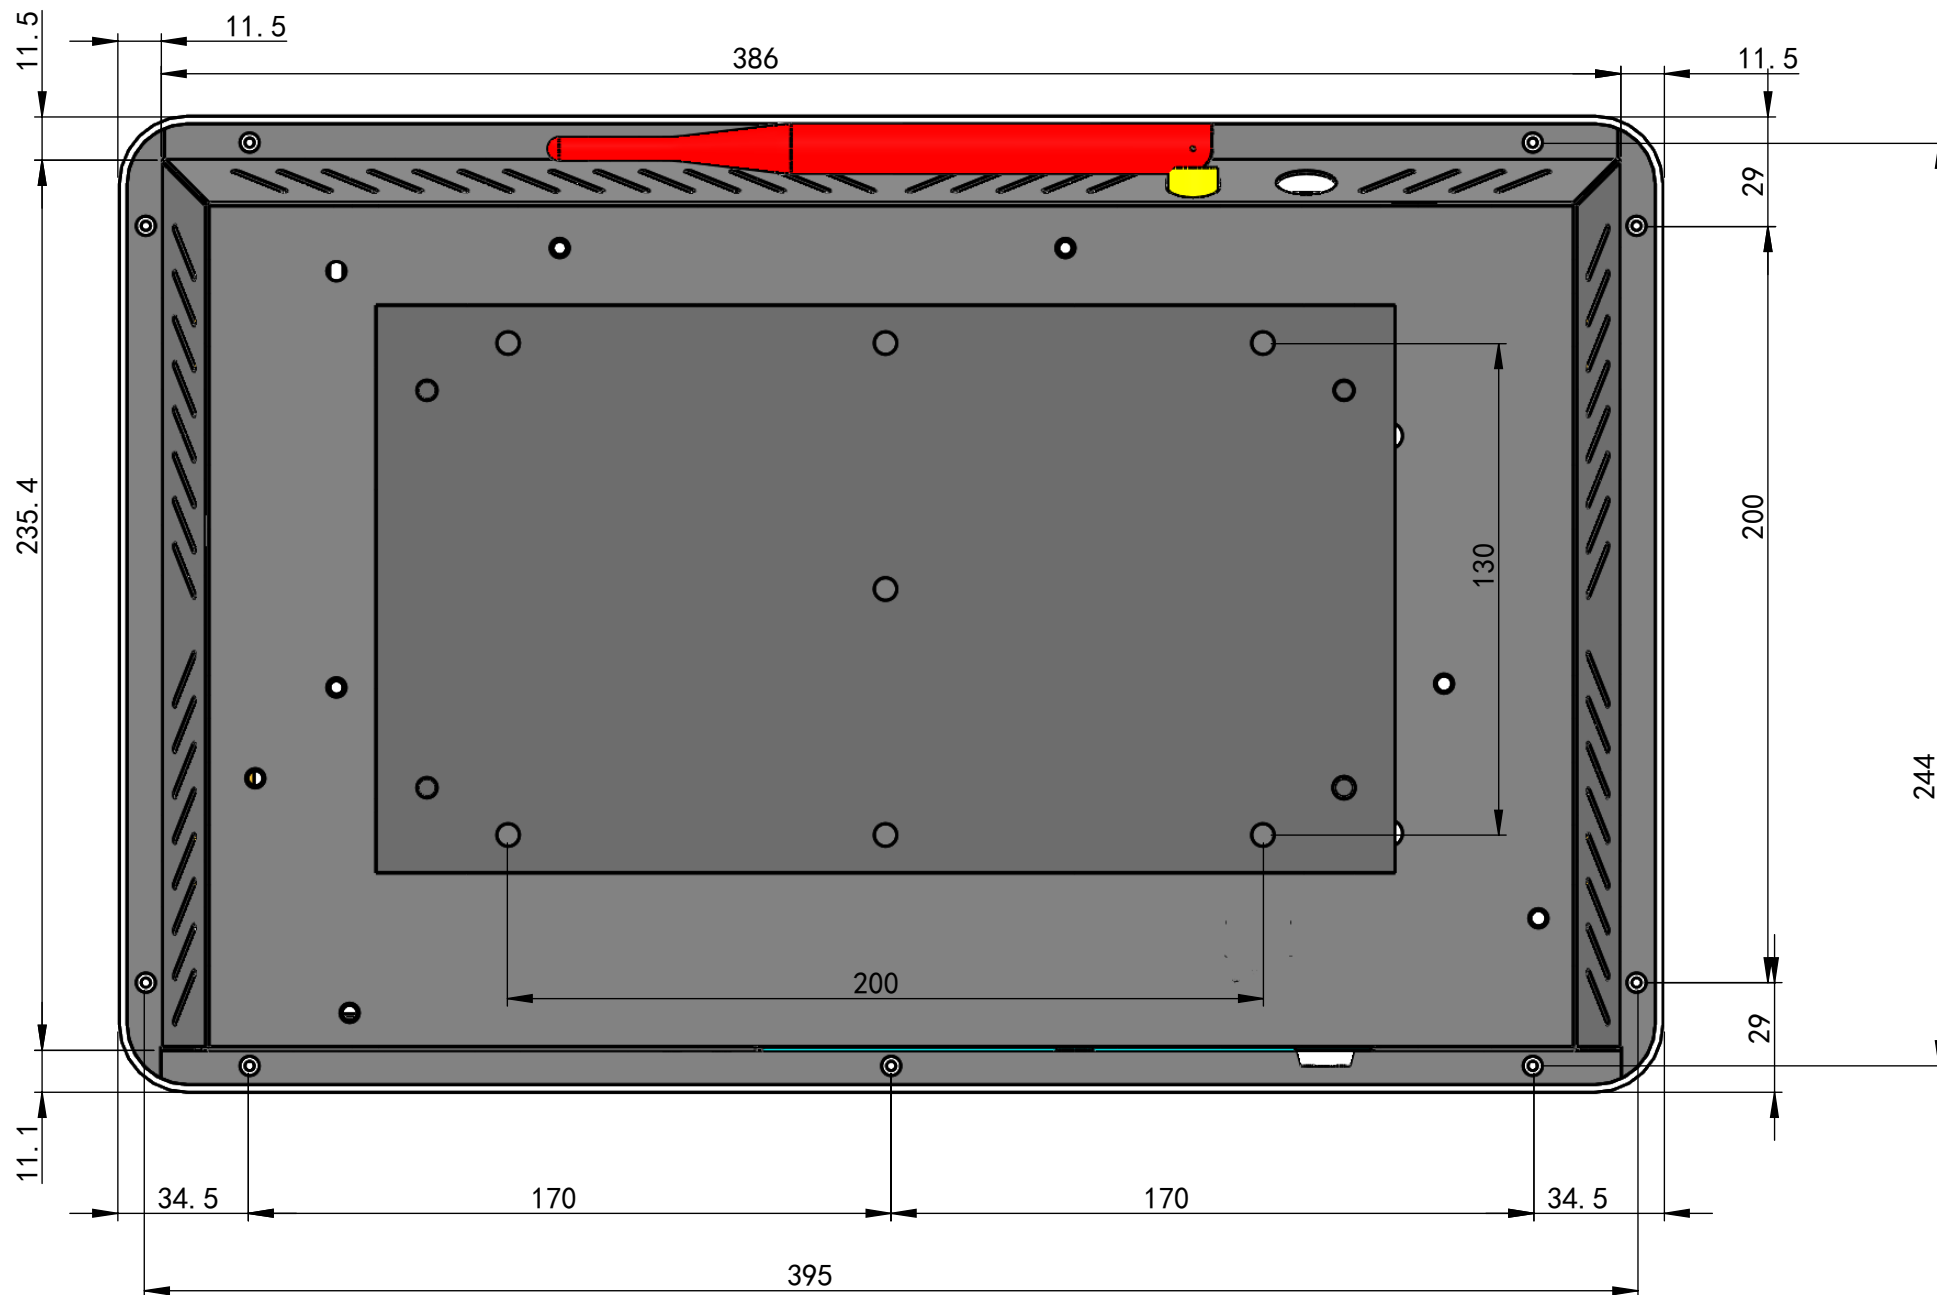

铝型材

钢化玻璃

WIFI

壁挂板

带锁小门