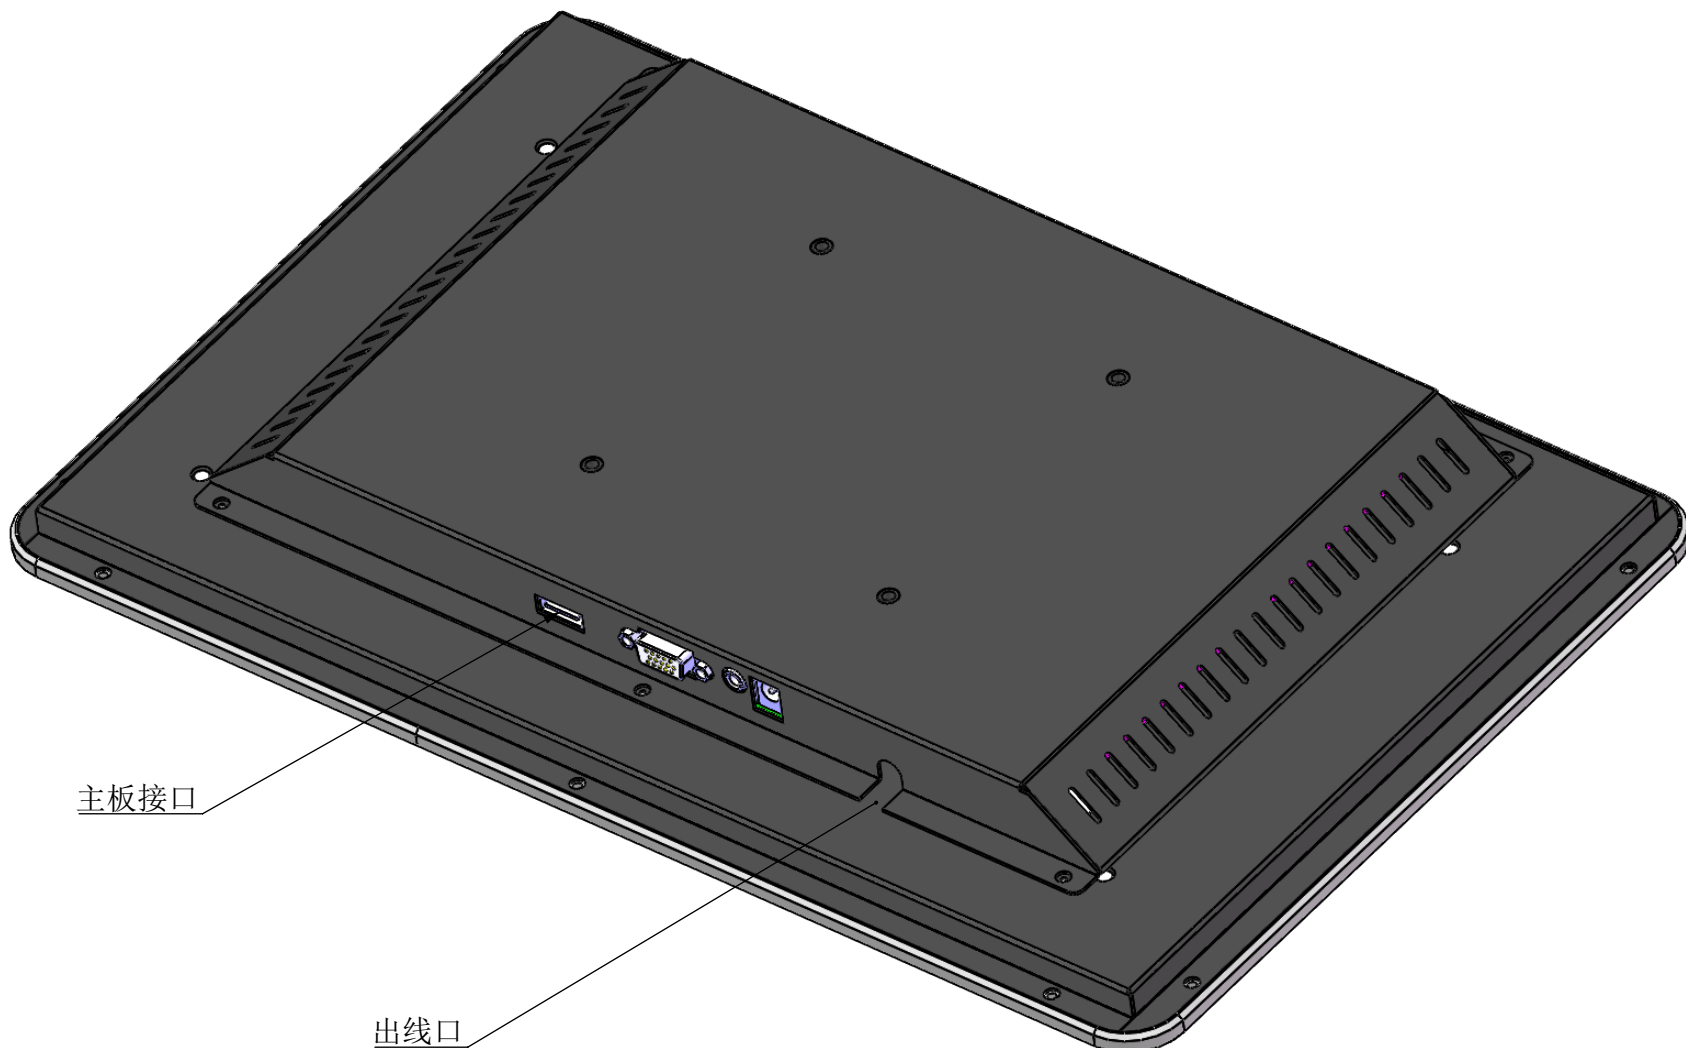

摄像头

钢化玻璃

铝边框

主板接口

出线口